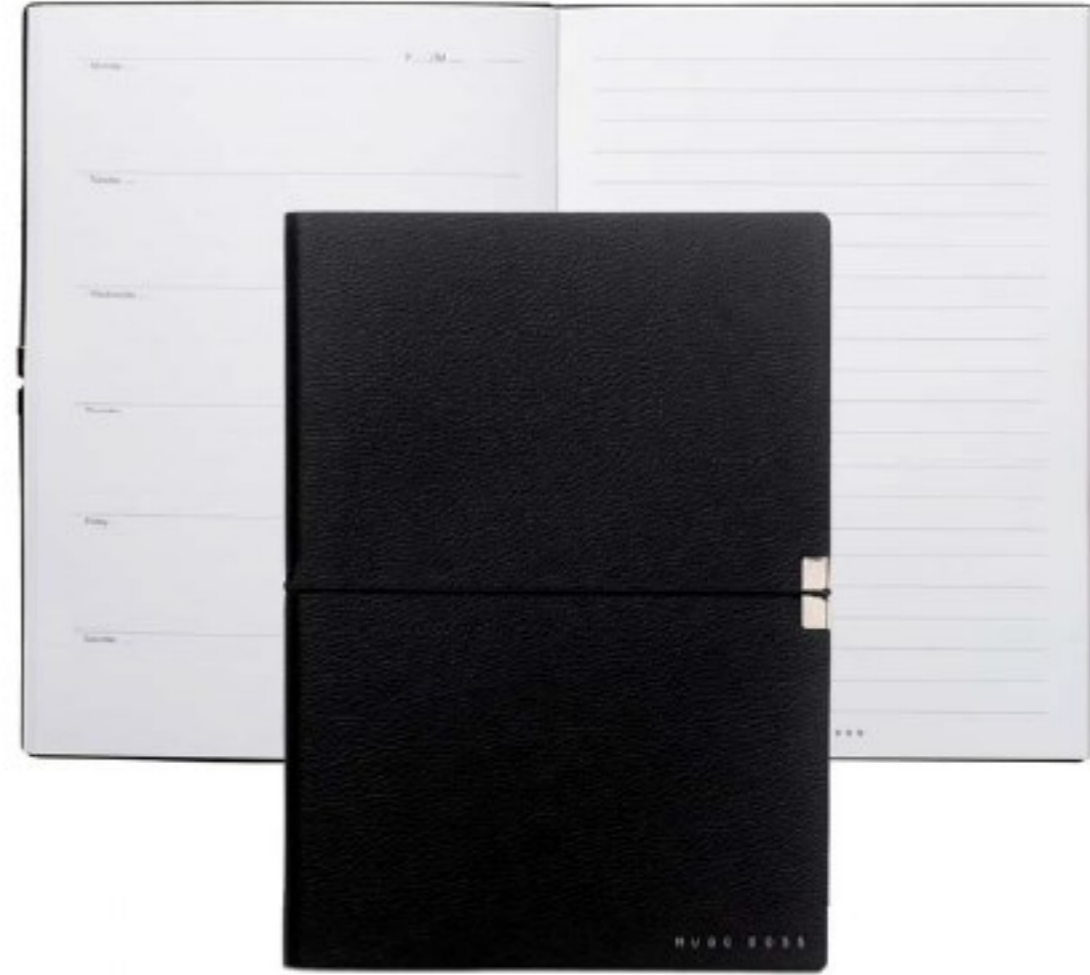

STORYLINE

HNH956A - Storyline Agenda A5