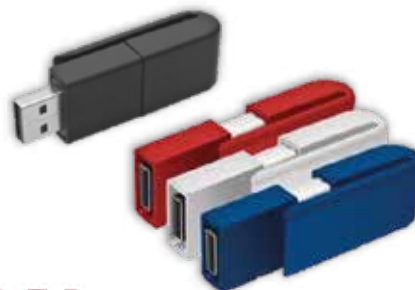

· USB CLIPPER

USB retráctil con clip para sujetar.

MEDIDAS: 6.5 cm X 2 cm X 1.5 cm

MATERIAL: Silicon.

USB018 4 GB

USB114 8 GB