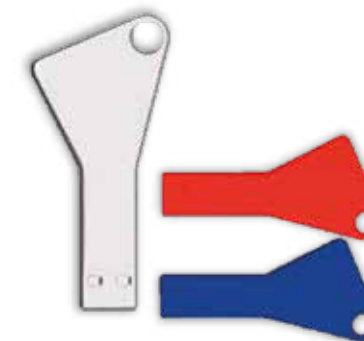

· USB LLAVE TRADICIONAL

USB en forma de llave. Cuenta con cordón el mismo color (Los colores de la USB varían dependiendo del modelo).

MEDIDAS: 5.7 cm X 2.3 cm X 0.2 cm

MATERIAL: Metal

4 GB

8 GB

· USB LLAVE TRIANGULAR