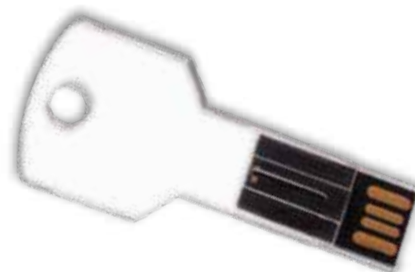

USB124

· **USB LLAVE ACRÍLICO**

USB llave transparente enciende luz roja al conectarse al CPU. No cuenta con cordón.

MEDIDAS: 5.8 cm X 2.5 cm X 0.4 cm

MATERIAL: Acrílico