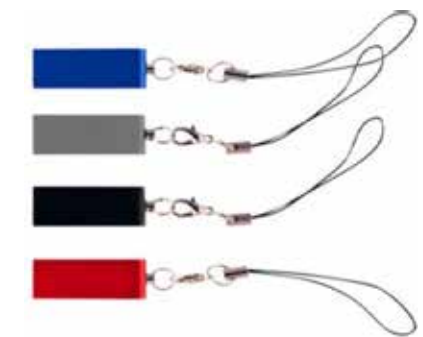

• **USB SLIM TWIST GIRATORIA**

USB giratoria metálica con colgijie para celular

MEDIDAS: 3 cm X 1.2 cm X 0.6 cm

MATERIAL: Metal

∞

USB / METÁLICAS

8 GB

**USB099****· USB PLATINUM**