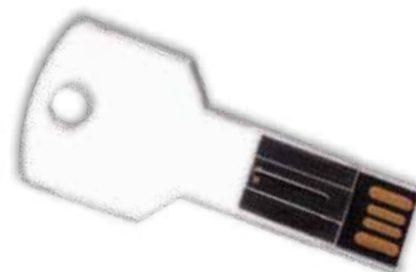

8 GB

USB046

· USB LLAVE CUADRADA

USB en forma de llave cuadrada.

No incluye con cordón.

MEDIDAS: 5.7 cm X 2.3 cm X 0.2 cm

MATERIAL: Metal

8 GB