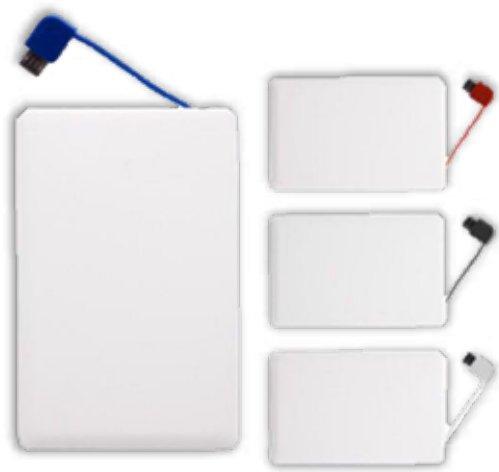

MATERIAL: Plástico / Acabado Rubber

TEC035

· POWER BANK TARJETA 1,000 mAh

Power Bank 2 en 1, cuenta con USB de 8gb e incluye 5 distintos adaptadores. La capacidad es 100% real.

MEDIDAS: 8.5 cm X 5.4 cm X 0.3 cm
MATERIAL: Metal

TEC044

· POWER BANK SLIM 2,800 mAh

Power Bank con 3 adaptadores diferentes, banda con entrada universal OTG, compatible con iPhone 4, 5, 6, 7 y 8. Incluye estuche de acrílico de 13.5 cm X 8 cm X 1.8 cm. La capacidad es 100% real.