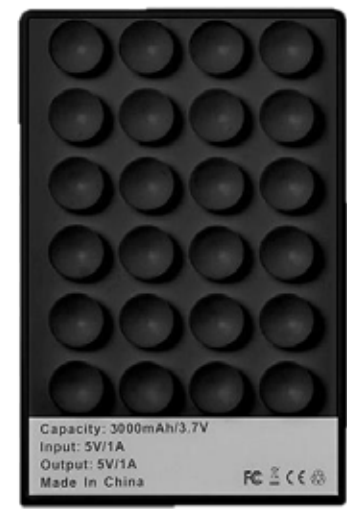

MEDIDAS: 9.5 cm X 6.2 cm X 0.5 cm
MATERIAL: Plástico

TEC056

· POWER BANK OCTOPUS 3,000 mAh

Power Bank cuenta con 24 mini ventosas para una excelente sujeción al smartphone. El sistema de sujeción en algunas superficies puede ser demasiado fuerte, se recomienda retirar con precaución. Incluye cable USB.

La capacidad es 100% real.

MEDIDAS: 9 cm X 5.8 cm X 0.7 cm
MATERIAL: Plástico

TEC049

· POWER BANK SOLAR 6,000 mAh

Power Bank con celdas solares. Carga solar de 5v/200 mAh, contiene dos puertos USB que permiten cargar 2 equipos al mismo tiempo. Incluye un cable adaptador V8 para transmisión de carga y cuenta con linterna led al costado.