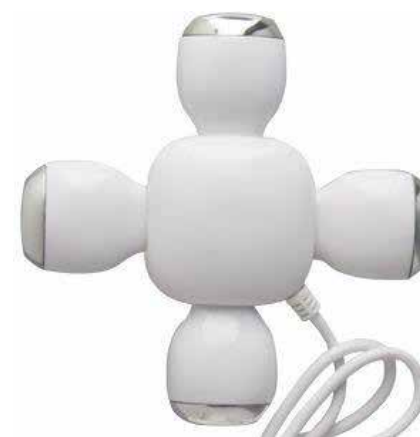

TEC047

· MULTIPUERTO USB FLOR

Multipuerto para USB en forma de flor. Cuenta con 4 puertos USB 2.0

MEDIDAS: 8 cm X 8 cm

MATERIAL: Plástico

TEC113

· MULTIPUERTO USB DE ESCRITORIO

Multipuerto de 4 puertos USB 2.0. Fabricado en aluminio.

MEDIDAS: 9.5 cm X 9.5 cm

MATERIAL: Aluminio.